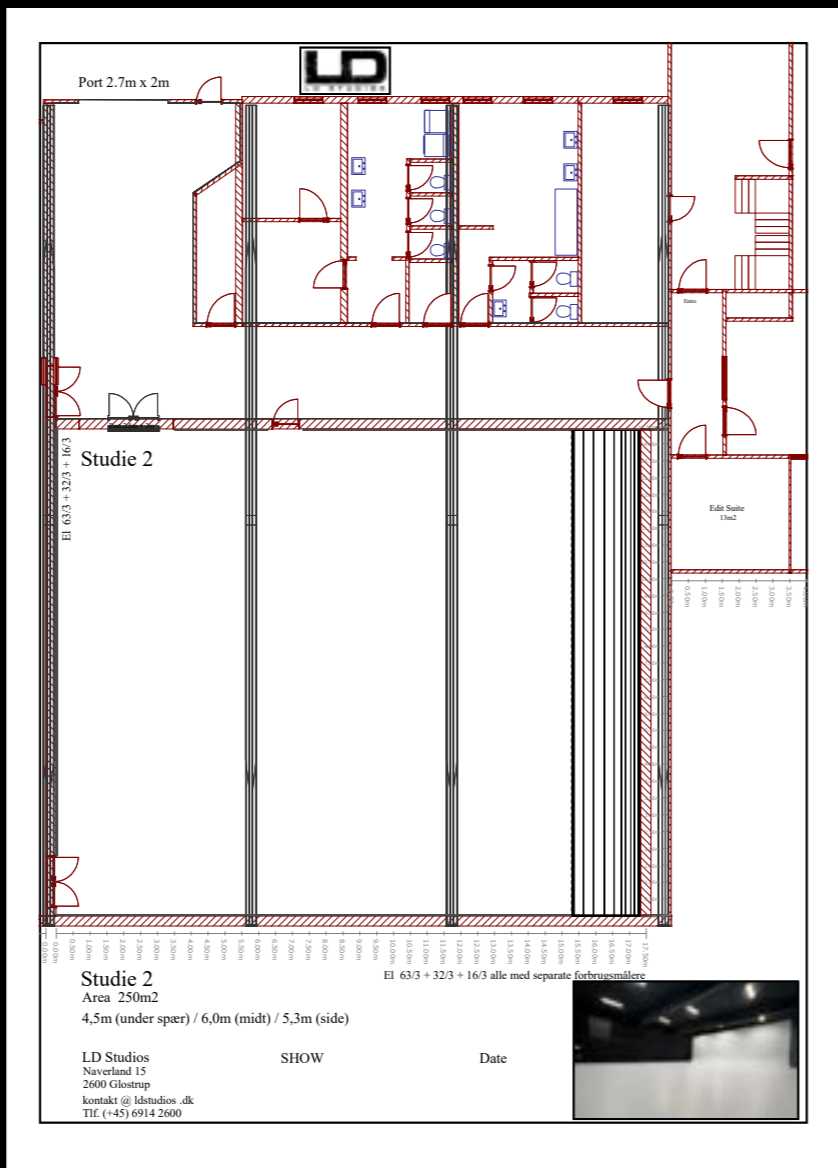

Vi ser frem til at byde jer velkommen hos LD Studios, hvor vi er klar til at skabe de bedste rammer for dit næste projekt.

De bedste hilsner
Rasmus & Christian
LD STUDIOS

Studie 1:

- Blackbox
- Grund plan 17,5m x 23,5m = 411 m2
- Lofthøjde under spær 4,5m
- Lofthøjde til flyvepunkter mellem spær 6,0m på midten / 5,3m i siderne
- Port i gadeplan 4,7m x 4,0m (Brede x Højde)
- Strøm 63/3 + 32/3 + 16/3
- Loft kapacitet 15T
- Mulighed for separat indgang
- Global Connect Fiber linjer
- WIFI
- Caffe truck & Lift

Studie 2:

- Infinity wall (Green/Blue Screen) 14,5m X 5m
- Grund plan 14,5m x 17,3m = 250 m²
- Lofthøjde under spær 4,5m
- Lofthøjde til flyvepunkter mellem spær 6,0m på midten / 5,3m i siderne
- Port i gadeplan 2,8m x 2,35m (Brede x Højde)
- Strøm 63/3 + 32/3 + 16/3 alle med separate forbrugsmålere
- Loft kapacitet 15T
- Global Connect Fiber linjer
- WIFI
- Caffe truck & Lift

NYHED! Februar 2025!

Studie 3:

- Grund plan 3,5m x 3,71m = 13 m²
- Lofthøjde 2,4m
- Strøm 16/3CEE
- Møbleret
- 2x SHURE SM7B w. boom arm
- RØDE CasterPro
- 2x OBSBOT Tiny 2 lite (PTZ Cam)
- 1x Macbook w. vMix, Hindenburg PRO
- 55" Screen
- Global Connect Fiber linjer
- WIFI