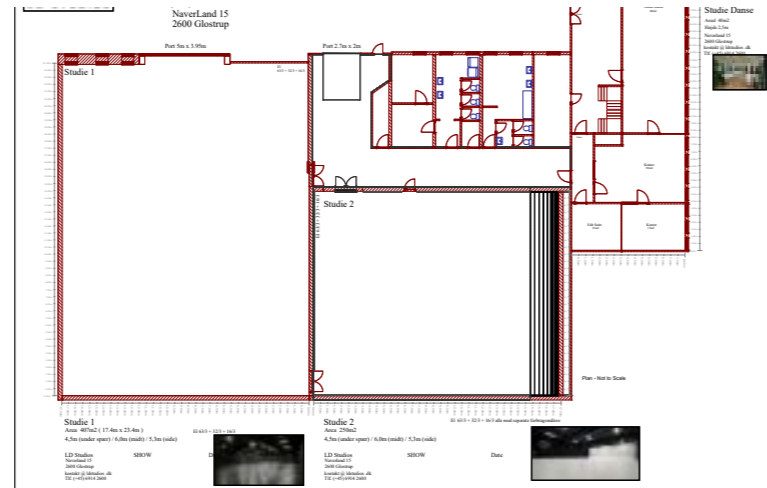

Vi ser frem til at byde jer velkommen hos LD Studios, hvor vi er klar til at skabe de bedste rammer for dit næste projekt.

De bedste hilsner
Rasmus & Christian
LD STUDIOS

Studie 1:

- Blackbox
- Grund plan 17,5m x 23,5m = 411 m2
- Lofthøjde under spær 4,5m
- Lofthøjde til flyvepunkter mellem spær 6,0m på midten / 5,3m i siderne
- Port i gadeplan 4,7m x 4,0m (Brede x Højde)
- Strøm 63/3 + 32/3 + 16/3
- Loft kapacitet 15T
- Mulighed for separat indgang
- Global Connect Fiber linjer
- WIFI
- Caffe truck & Lift

Studie 2:

- Infinity wall (Green/Blue Screen) 14,5m X 5m
- Grund plan 14,5m x 17,3m = 250 m²
- Lofthøjde under spær 4,5m
- Lofthøjde til flyvepunkter mellem spær 6,0m på midten / 5,3m i siderne
- Port i gadeplan 2,8m x 2,35m (Brede x Højde)
- Strøm 63/3 + 32/3 + 16/3 alle med separate forbrugsmålere
- Loft kapacitet 15T
- Global Connect Fiber linjer
- WIFI
- Caffe truck & Lift

NYHED! Februar 2025!

Studie 3:

- Grund plan 3,5m x 3,71m = 13 m²
- Lofthøjde 2,4m
- Strøm 16/3CEE
- Møbleret
- 2x SHURE SM7B w. boom arm
- RØDE CasterPro
- 2x OBSBOT Tiny 2 lite (PTZ Cam)
- 1x Macbook w. vMix, Hindenburg PRO
- 55" Screen
- Global Connect Fiber linjer
- WIFI

**NB! Udstyrspakke er vejledende!
Opdatering efter endelig etablering vil komme!**

Model foto!

Fælles faciliteter:

- Opholdsrum med dagslys, sofa og sækkestole
- Køkken med plads til 24 spisende
- Opdelte toilet + badeforhold til hvert studie
- Separat publikums foyer med eget toilet
- Sminke/frisør pladser
- Flere mindre produktionskontorer
- Flere mindre arbejdsstationer
- Vaske faciliteter
- 60 gratis parkerings pladser, samt mulighed for afstilling af OB vogne og 4 sætte vogne.
- Sodavand/ Snack Automat
- WIFI