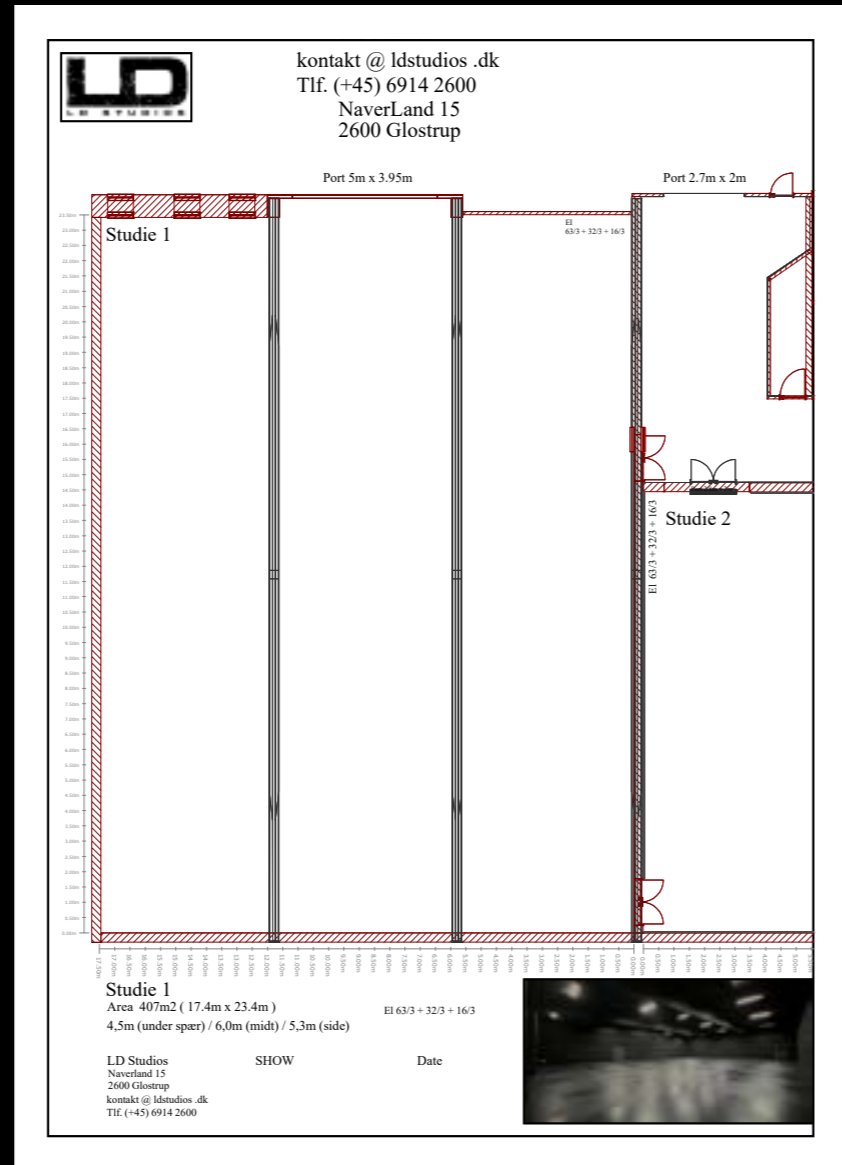

Vi ser frem til at byde jer velkommen hos LD Studios, hvor vi er klar til at skabe de bedste rammer for dit næste projekt.

De bedste hilsner
Rasmus & Christian
LD STUDIOS

Studie 1:

- Blackbox
- Grund plan 17,5m x 23,5m = 411 m2
- Lofthøjde under spær 4,5m
- Lofthøjde til flyvepunkter mellem spær 6,0m på midten / 5,3m i siderne
- Port i gadeplan 4,7m x 4,0m (Brede x Højde)
- Strøm 63/3 + 32/3 + 16/3
- Loft kapacitet 15T
- Mulighed for separat indgang
- Global Connect Fiber linjer
- WIFI
- Caffe truck & Lift

Studie 2:

- Infinity wall (Green/Blue Screen) 14,5m X 5m
- Grund plan 14,5m x 17,3m = 250 m²
- Lofthøjde under spær 4,5m
- Lofthøjde til flyvepunkter mellem spær 6,0m på midten / 5,3m i siderne
- Port i gadeplan 2,8m x 2,35m (Brede x Højde)
- Strøm 63/3 + 32/3 + 16/3 alle med separate forbrugsmålere
- Loft kapacitet 15T
- Global Connect Fiber linjer
- WIFI
- Caffe truck & Lift