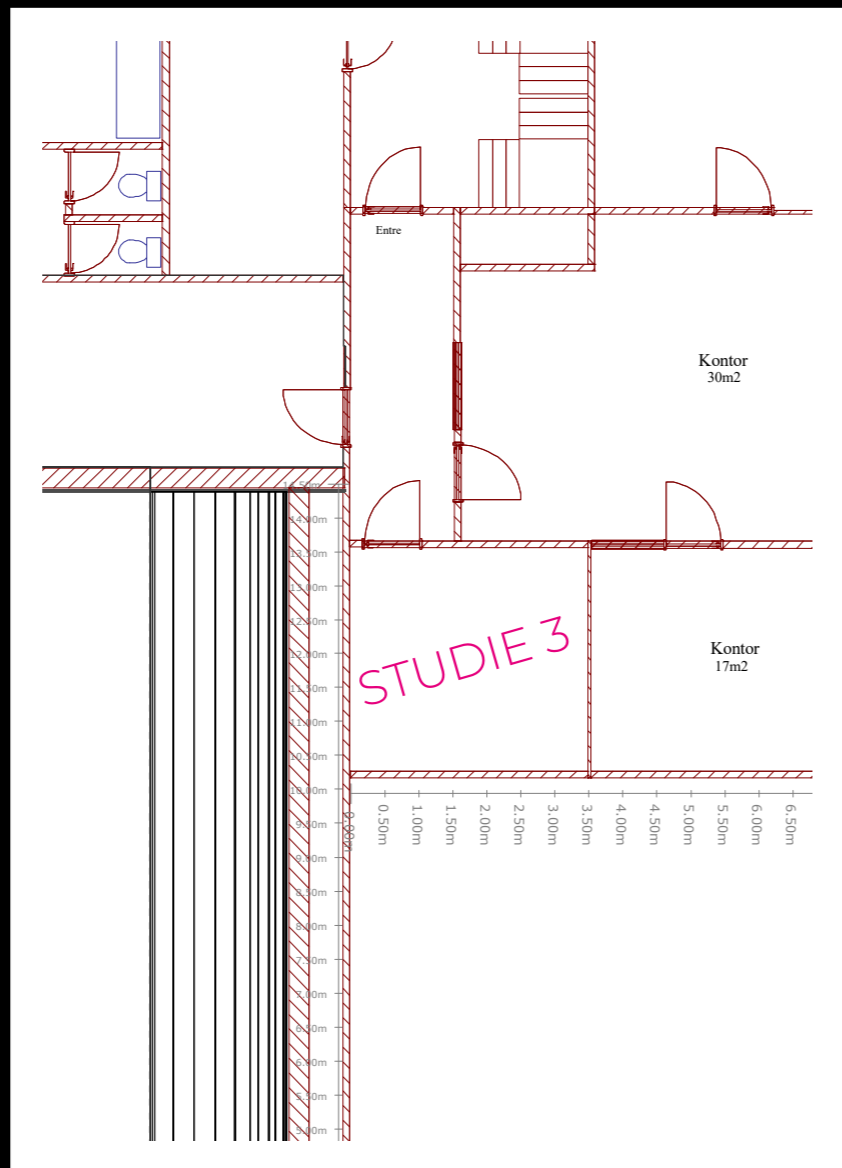

NYHED! Februar 2025!

Studie 3:

- Grund plan 3,5m x 3,71m = 13 m²
- Lofthøjde 2,4m
- Strøm 16/3CEE
- Møbleret
- 2x SHURE SM7B w. boom arm
- RØDE CasterPro
- 2x OBSBOT Tiny 2 lite (PTZ Cam)
- 1x Macbook w. vMix, Hindenburg PRO
- 55" Screen
- Global Connect Fiber linjer
- WIFI

**NB! Udstyrspakke er vejledende!
Opdatering efter endelig etablering vil komme!**

Model foto!